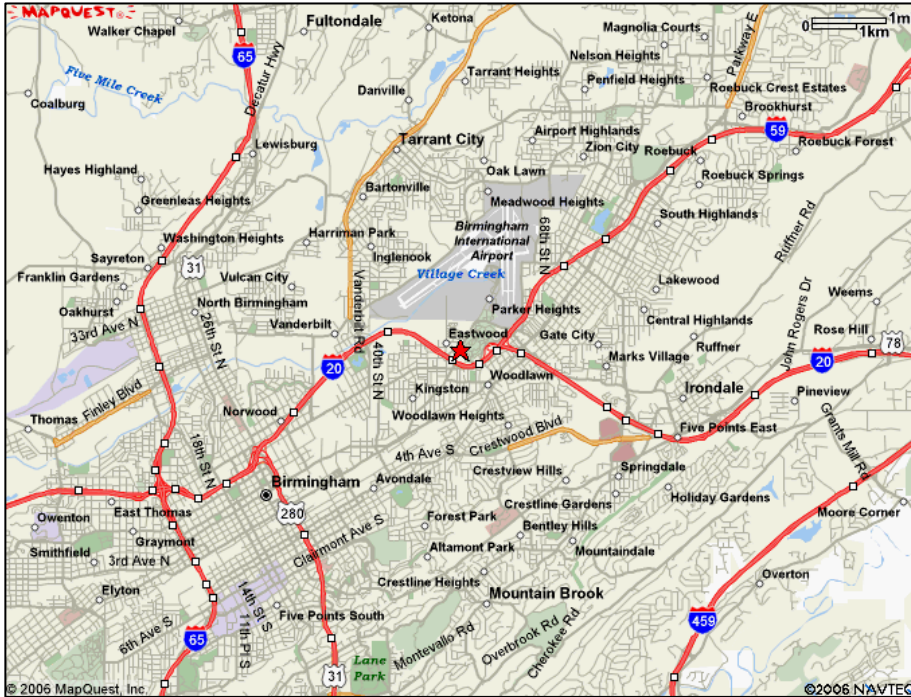

## Location Maps

**Joe Bertocchini - Vice President**

4370 La Jolla Village Drive, Suite 850, San Diego, CA 92122

Phone 858.200.9404 | Fax 858.200.9431

[jbortocchini@capital-rei.com](mailto:jbortocchini@capital-rei.com) | [www.capital-rei.com](http://www.capital-rei.com)