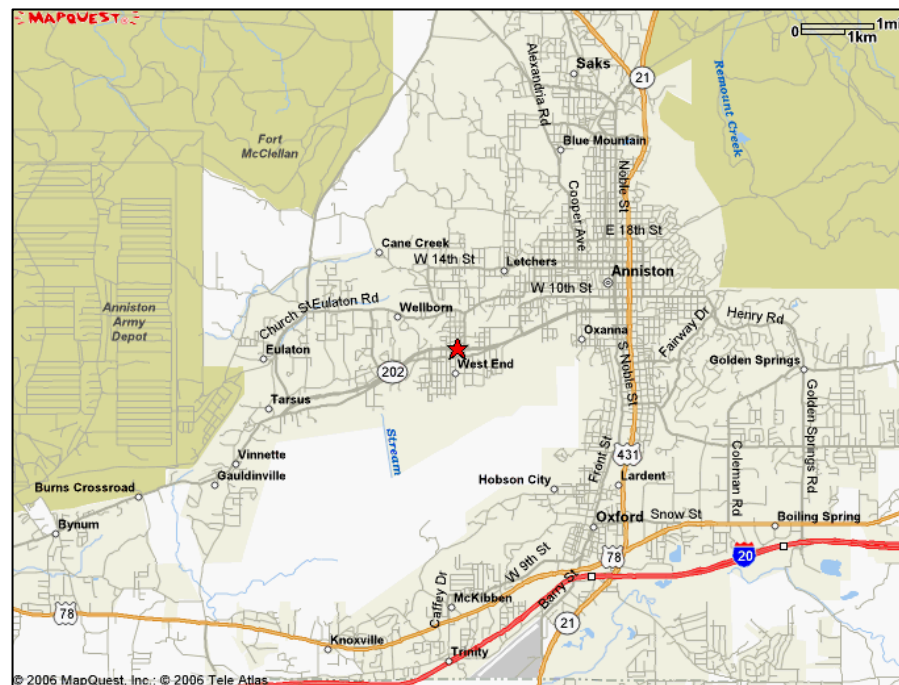

## Hardee's Anniston | Maps

**Joe Bertocchini - Vice President**  
 4370 La Jolla Village Drive, Suite 850, San Diego, CA 92122  
 Phone 858.200.9404 | Fax 858.200.9431  
[jbortocchini@capital-rei.com](mailto:jbortocchini@capital-rei.com) | [www.capital-rei.com](http://www.capital-rei.com)