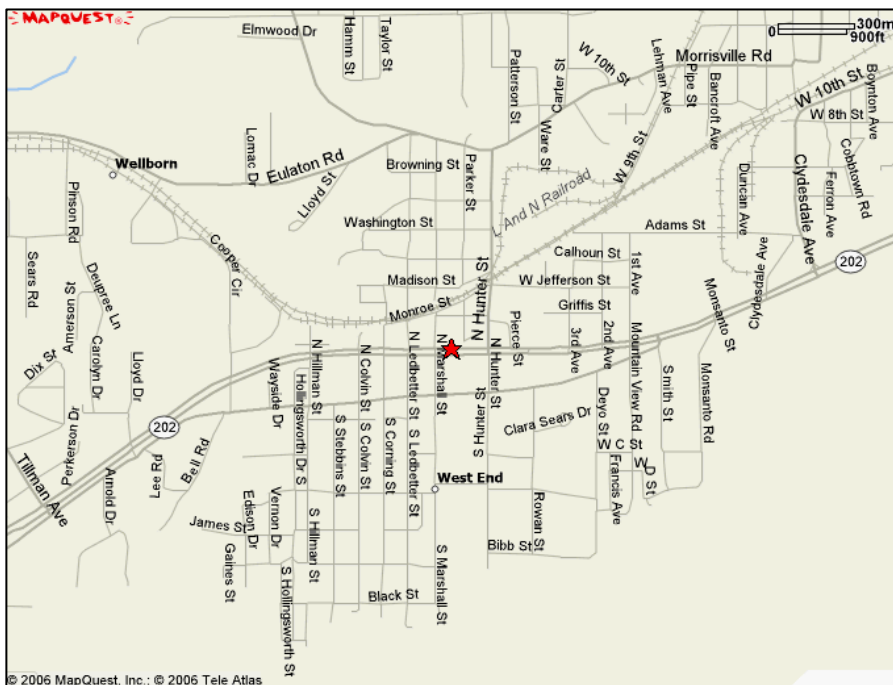

## Hardee's Anniston | Maps

**Joe Bertocchini - Vice President**  
 4370 La Jolla Village Drive, Suite 850, San Diego, CA 92122  
 Phone 858.200.9404 | Fax 858.200.9431  
[jbortocchini@capital-rei.com](mailto:jbortocchini@capital-rei.com) | [www.capital-rei.com](http://www.capital-rei.com)